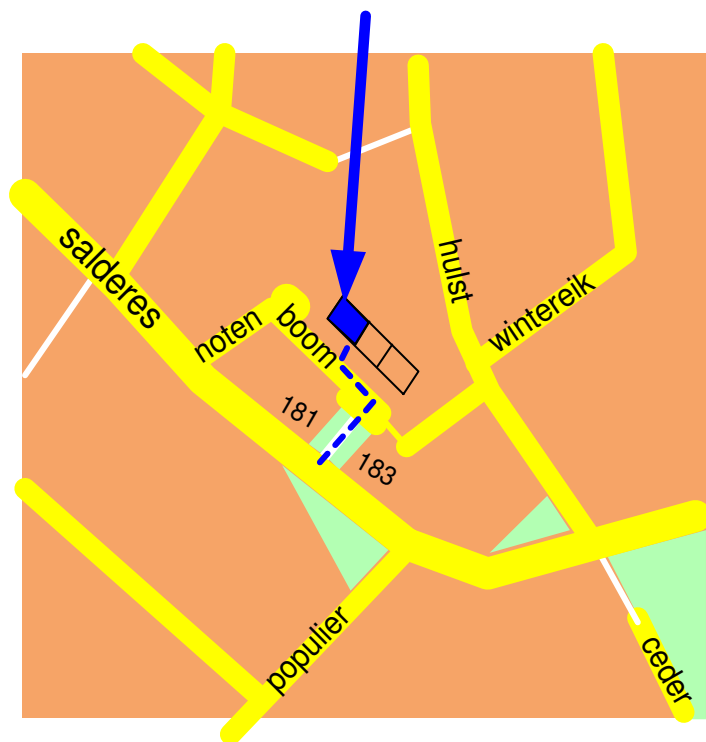

Praktijk voor Psychosociale therapie Lia Charité

adres, telefoon en routebeschrijving per trein

Lia Charité
Notenboom 6
5682 HZ Best
tel: 0499-398302

Vanaf station Best, 10 a 15 minuten lopen:

- Loop naar de Hoofdstraat, richting centrum en kerk
- Loop de Hoofdstraat in tot aan het zebrapad voor de kerk. Aan de overkant zijn een parfumeriezaak en een apotheek.
- Ga linksaf de Kerkstraat in. Na ongeveer 100 meter verandert de straatnaam in Salderes
- Ga rechtsaf de Populier in
- Ga aan het eind van Populier linksaf, dit is opnieuw Salderes.

Praktijk Lia Charité

- Neem het voetpad tussen Salderes 181 en 183. Het meest linkerhuis van de boerderij is Notenboom 6