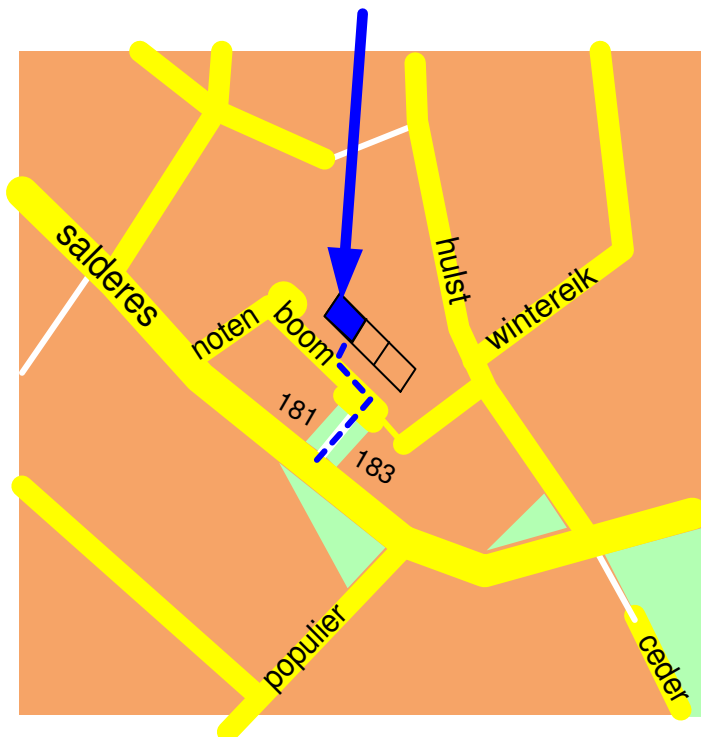

Praktijk voor Psychosociale therapie Lia Charité

adres, telefoon en routebeschrijving

Lia Charité
Notenboom 6
5682 HZ Best
tel: 0499-398302

Komende uit de richting Eindhoven:

- Neem afslag 27 op de A2 Best-West, St Oedenrode
- aan het eind van de afrit rechtsaf richting Best-West
- De rotonde 3/4 rond richting Centrum en Salderes
- ga verder bij 2.

Komende uit de richting Den Bosch:

- Neem afslag 27 op de A2 Best-West, St Oedenrode
- De rotonde 1/2 rond richting Centrum en Salderes

2. • Na 100 m op T-kruising rechtsaf richting Salderes

- Volg de Wilg tot aan de volgende T-kruising met Salderes, ga linksaf Salderes op

Praktijk Lia Charité

- Volg Salderes tot huisnummers 181 en 183 aan de linkerhand, parkeer hier

- Neem het voetpad tussen 181 en 183. Het meest linkerhuis van de boerderij is Notenboom 6