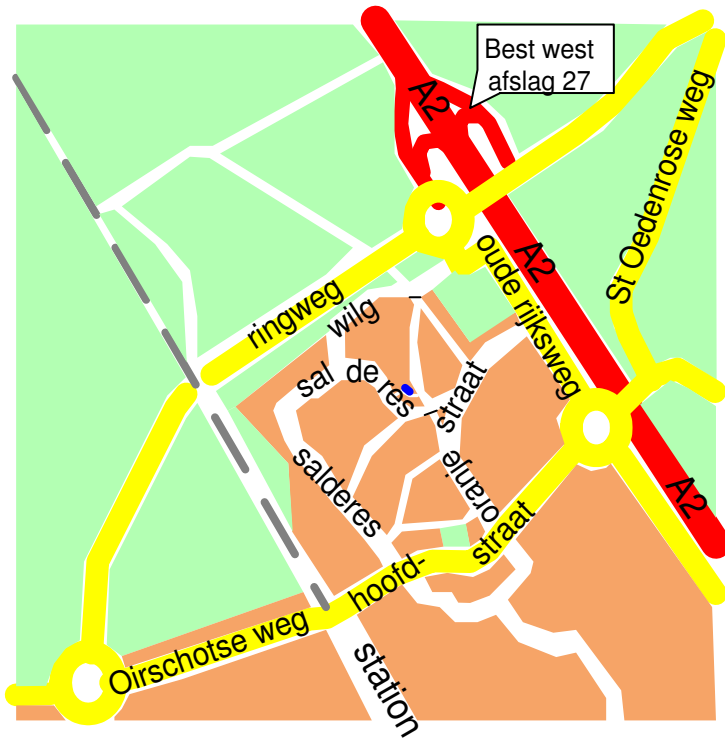

Praktijk voor Psychosociale therapie Lia Charité

adres, telefoon en routebeschrijving

Lia Charité
Notenboom 6
5682 HZ Best
tel: 0499-398302

Komende uit de richting Eindhoven:

- Neem afslag 27 op de A2 Best-West, St Oedenrode
- aan het eind van de afrit rechtsaf richting Best-West
- De rotonde 3/4 rond richting Centrum en Salderes
- ga verder bij 2.

Komende uit de richting Den Bosch:

- Neem afslag 27 op de A2 Best-West, St Oedenrode
- De rotonde 1/2 rond richting Centrum en Salderes

2. • Na 100 m op T-kruising rechtsaf richting Salderes

- Volg de Wilg tot aan de volgende T-kruising met Salderes, ga linksaf Salderes op

Praktijk Lia Charité

- Volg Salderes tot huisnummers 181 en 183 aan de linkerhand, parkeer hier

- Neem het voetpad tussen 181 en 183. Het meest linkerhuis van de boerderij is Notenboom 6